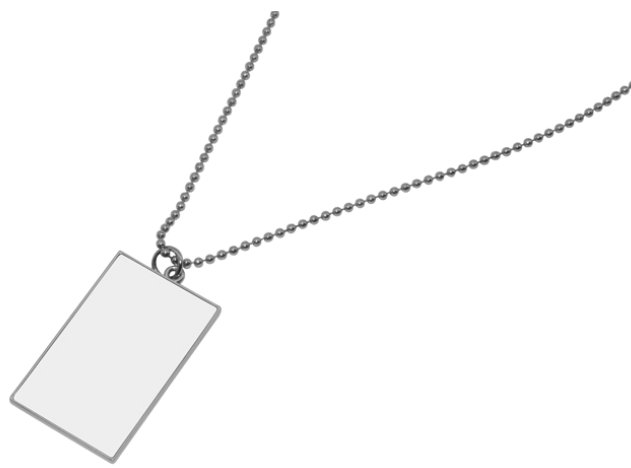

06-RECDOGTC

Rectangular dog tag with chain 3 x 4.8 cm.
Área imprimible: Ancho 3 cm x 4,8 cm de alto.
Unidades por Caja: 12
Longitud: 17
Ancho: 8,5
Alto: 9